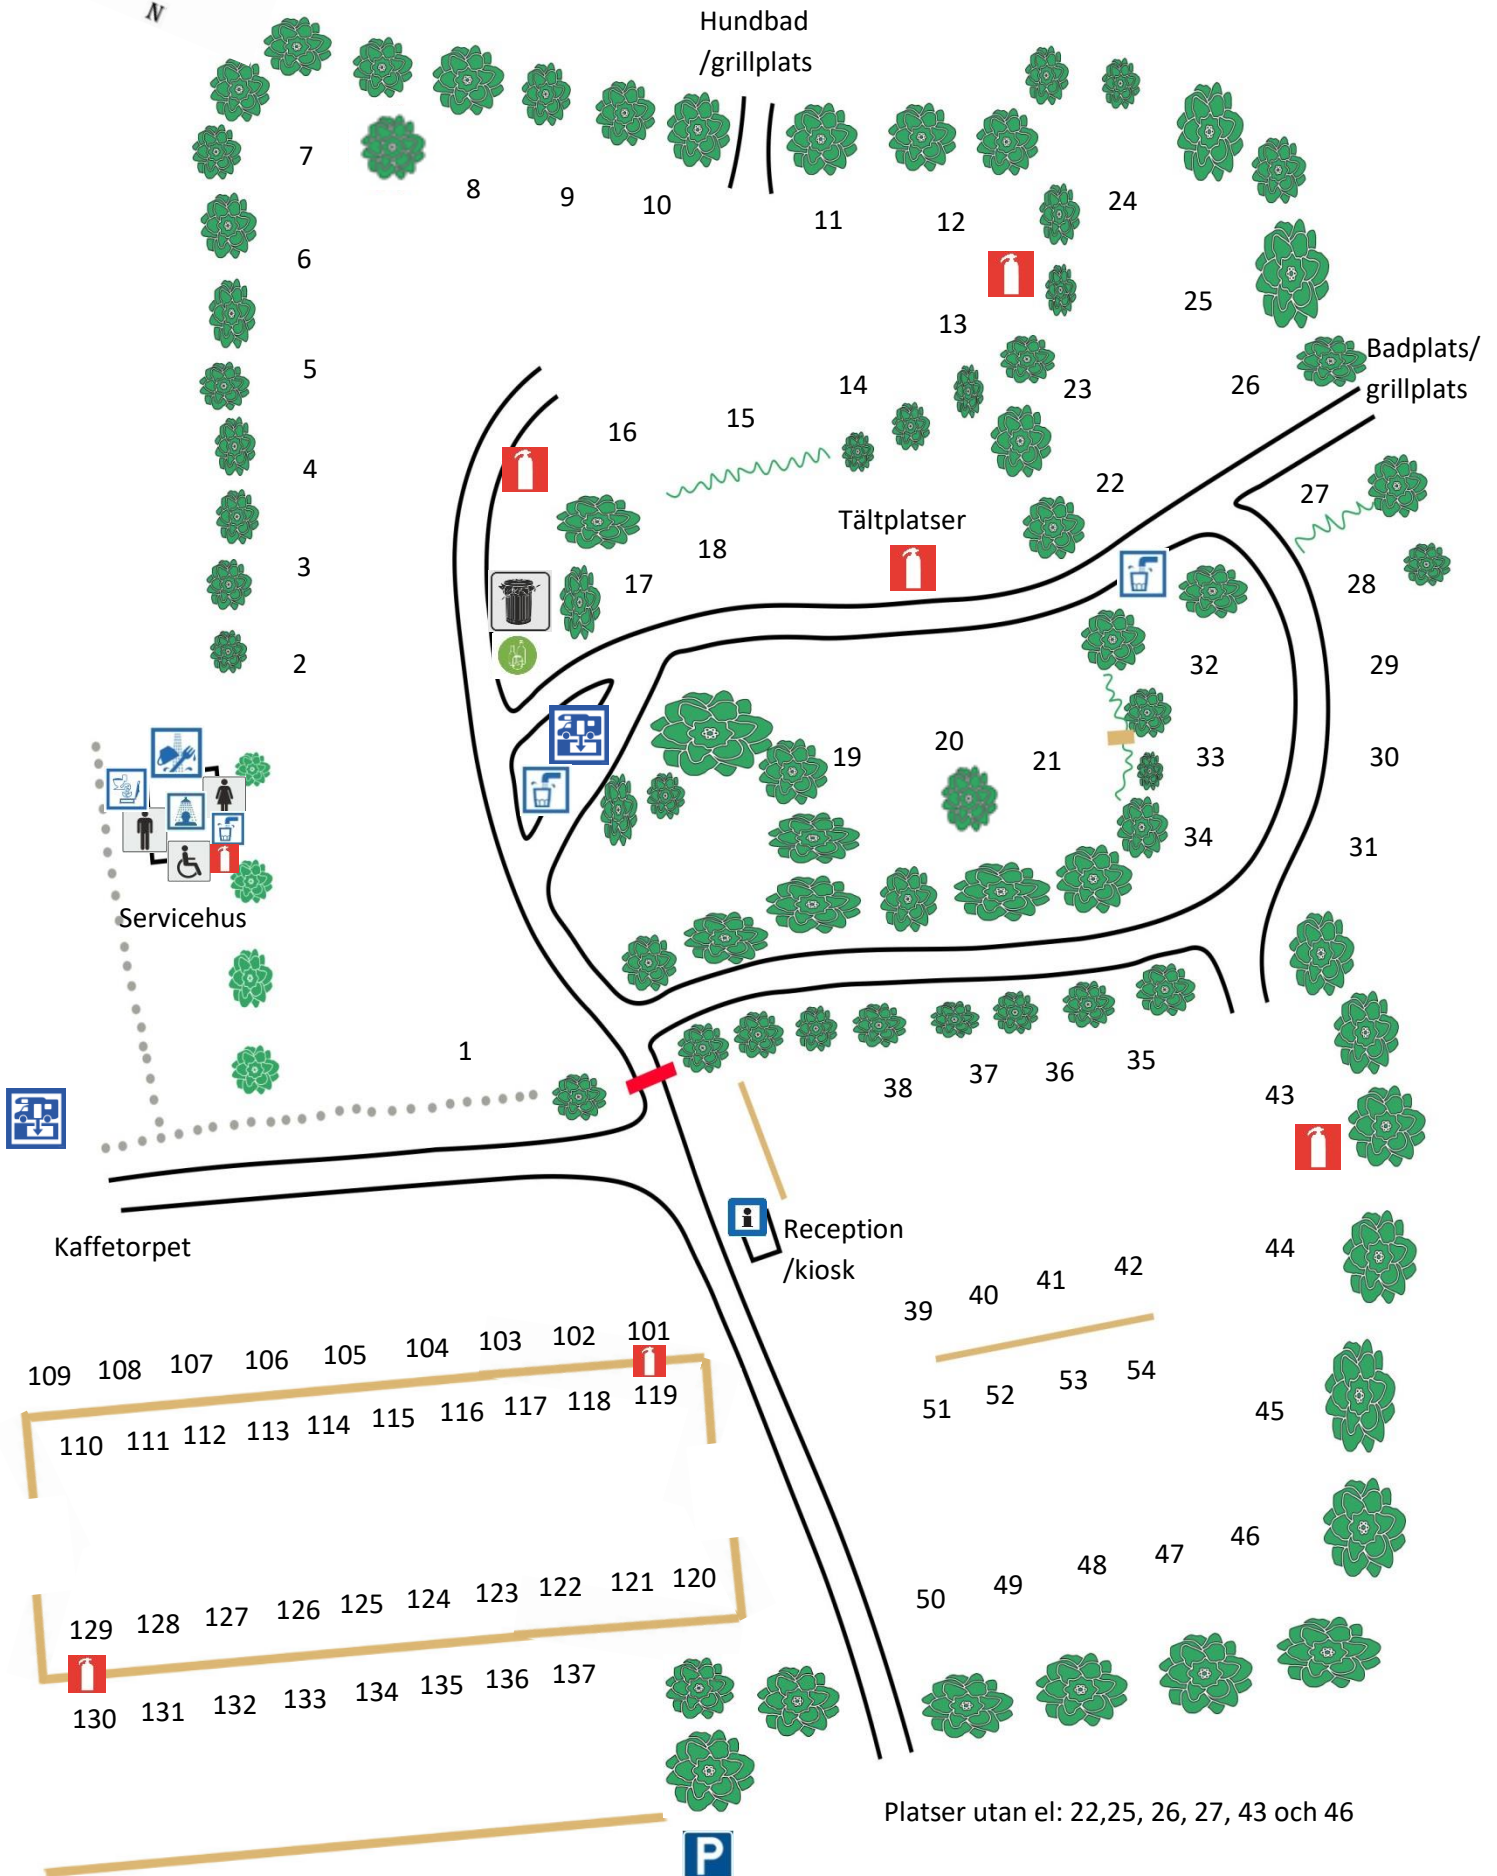

Kaffetorpets camping

Platser utan el: 22,25, 26, 27, 43 och 46